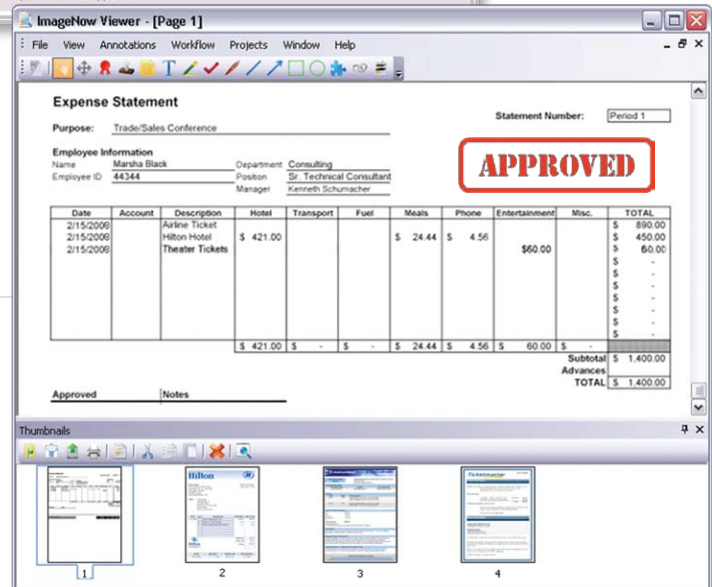

ImageNow Viewer

La ventaja ImageNow + HP

ImageNow Interact funciona a la perfección con los dispositivos multifuncionales HP, de manera que los usuarios a través de la organización pueden capturar, indexar y enrutar documentos de cualquiera ubicación, con opciones intuitivas de acceso directamente de las pantallas táctiles en las impresoras multifunción.

Esta combinación acelera los procesos y ahorra tiempo valioso, energía y recursos, y al mismo tiempo con sólo un clic facilita la recuperación de documentos de las aplicaciones que impulsan a su negocio.

Perceptive Software, Inc.
22701 West 68th Terrace
Shawnee, KS 66226
USA
toll-free +1 800 941 7460
tel +1 913 422 7525
fax +1 913 422 3820

Perceptive Software Ltd
Venture House
Arlington Square
Downshire Way
Bracknell
Berkshire RG12 1WA
United Kingdom
tel +44 (0) 1344 742849
fax +44 (0) 1344 742877

Business Partner

perceptivesoftware

© Perceptive Software, Inc., 2008. ImageNow is a registered trademark of Perceptive Software, Inc. All product and company names may be trademarks or registered trademarks of their respective owners. ds_sp_Interact-HP0804