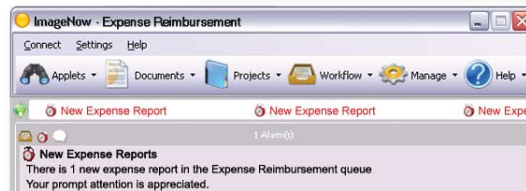

ImageNow Message Center