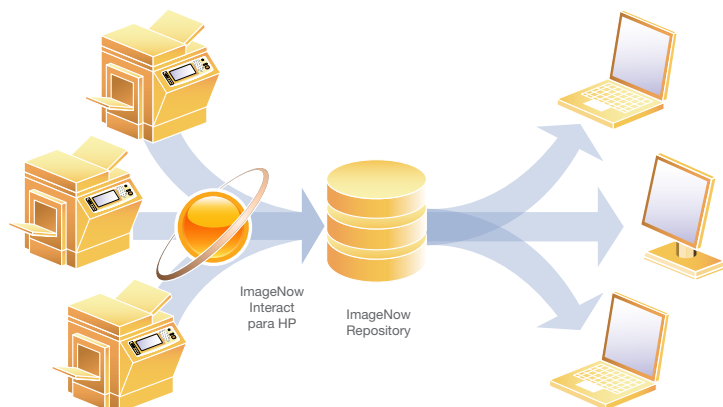

ImageNow Interact para HP

Gestione fácilmente documentos desde una impresora multifunción HP

Sólo con levantar un dedo puede cambiar la manera que su organización gestiona la documentación. Al presionar el botón de ImageNow en la pantalla táctil de un producto multifuncional HP (MFP por sus siglas en inglés), puede capturar, organizar y enrutar documentos de forma electrónica desde el dispositivo que utiliza diariamente.

ImageNow Interact para HP trabaja en el sitio que usted lo necesita, conectando fácilmente los productos multifuncionales HP con la gestión documental empresarial de ImageNow, su digitalización y flujo de trabajo, eliminando de las tareas rutinarias las limitaciones que presenta el papel. Los beneficios son interminables: desde procesos que se efectúan con más rapidez, a mejoras en el acceso de información, y a la vez, una mejor toma de decisiones.

La conexión única y eficaz además vincula los documentos prácticamente de cualquier aplicación de negocios utilizada por la organización, como por ejemplo Oracle®, PeopleSoft®, SAP®, Lawson®, Microsoft® Dynamics™ y muchas más. De manera que en un instante los documentos capturados de una impresora multifunción HP, se encuentran disponibles de inmediato desde el software con el que usted ya tiene familiaridad y que apoya los procesos de negocios diarios. La función de ImageNow Interact para HP, es utilizar los recursos tecnológicos que ya usted posee para conectarse con los documentos que necesita.

La línea de productos multifunción HP se conecta a través de ImageNow Interact a las funcionalidades de la gestión documental empresarial de ImageNow, de manera que su organización tenga disponible inmediatamente documentos de cualquier sitio.